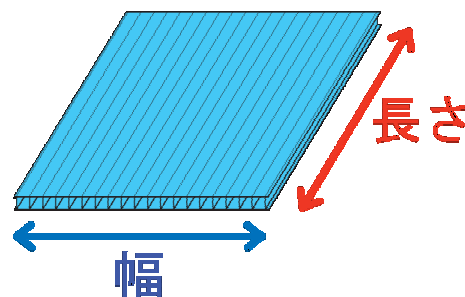

※最大長はすべて2400mmになります

プラダンシート(静電対策タイプ)

グレード	厚み (mm)	密度 (g/m ²)	色					最大幅	
			半透明	グレー	水色	白	黒		緑
導電	3.0	500					●		1820
	4.0	600					●		
	5.0	900					●		
表面導電	3.0	500					●		
	4.0	600					●		
	5.0	900					●		
持続型帯電防止	3.0	500	●	●	●	●	●	●	
	4.0	700	●	●	●	●	●	●	
	5.0	800	●	●	●	●	●	●	
1000		●	●	●	●	●	●	●	

※最大長はすべて2400mmになります

プラダンシート(厚物タイプ)

グレード	厚み (mm)	密度 (g/m ²)	色				最大幅
			白	グレー	タルク色	水色	
厚物プラダン	9.0	1800	●	●			1300
		2000	●	●			
	10.0	1800		●		●	1250
		2000	●				
	12.0	2500	●	●			1300
		4500	●	●			
15.0	3300	●	●				
高剛性プラダン(タルク入)	9.0	4000		●	●		1350
	12.0	4500		●	●		
	15.0	5500		●	●		

※最大長はすべて2400mmになります

☆薄いブルーで塗られた種類が、お勧めのシートです。

《寸法表記について》

プラダンは切り口がハーモニカ状になっている辺を『幅』もう片方の辺を『長さ』で表記します。ご確認下さい。

【株式会社東洋レーベル(プラダンセンター)】

〒615-0824 京都市右京区西京極畑田町8 TEL:075-874-4012 FAX:075-313-4652

HP:<http://www.pladan.ne.jp> MAIL:info@pladan.ne.jp